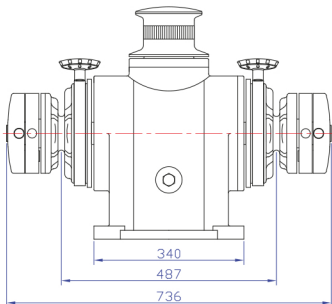

DZC 1201H/E type A

www.kappis-nautic.de

DZC 1201H/E type B

DZC 1202 H/E