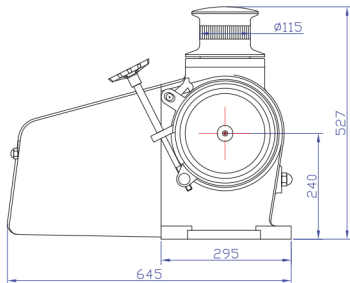

DZC 1201H/E type A

www.kappis-nautic.de

DZC 1201H/E type B

DZC 1202 H/E