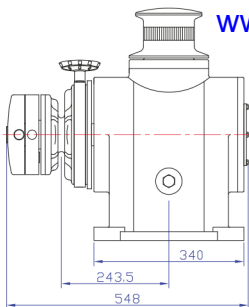

DZC 1201H/E type A

www.kappis-nautic.de

DZC 1201H/E type B

DZC 1202 H/E