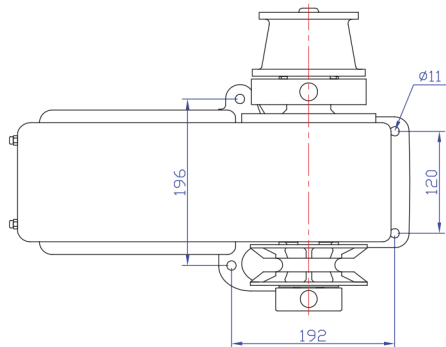

www.kappis-nautic.de

DZC 401E