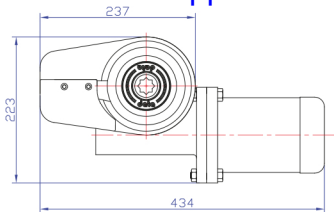

www.kappis-nautic.de

DZC 440E