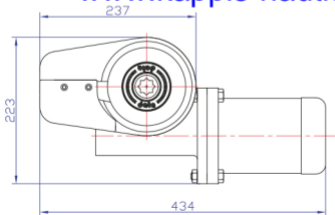

www.kappis-nautic.de

DZC 450E